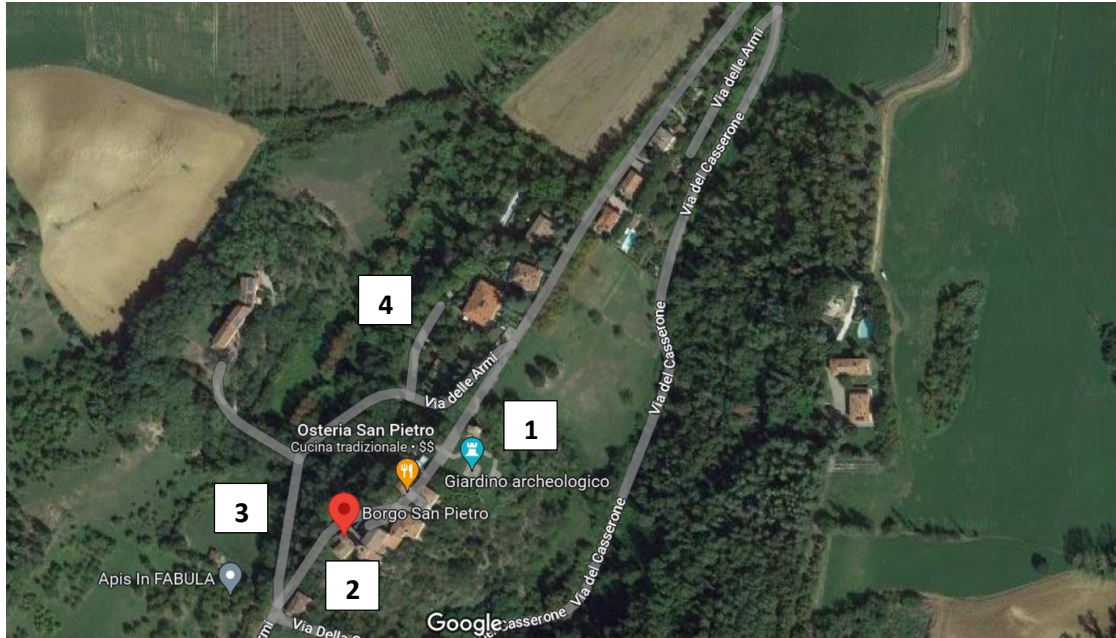

MAPPA DELLE ATTIVITA'

1. Anfiteatro e Giardino archeologico

- Spettacoli di danza (a cura di Chorea Danza)
- Spettacolo teatrale per bambini
- Saluti di benvenuto/saluto amministratori

2. Canonica

- Presentazione progetto Unibo
- Punto informativo referenti delle varie Comunità
- Esposizione di quadri a tema natura alla presenza dell'artista

3. Fontana

- Decorì con Hennè
- Letture Buddiste
- Laboratorio di danza e conclusione

4. Cimiterino